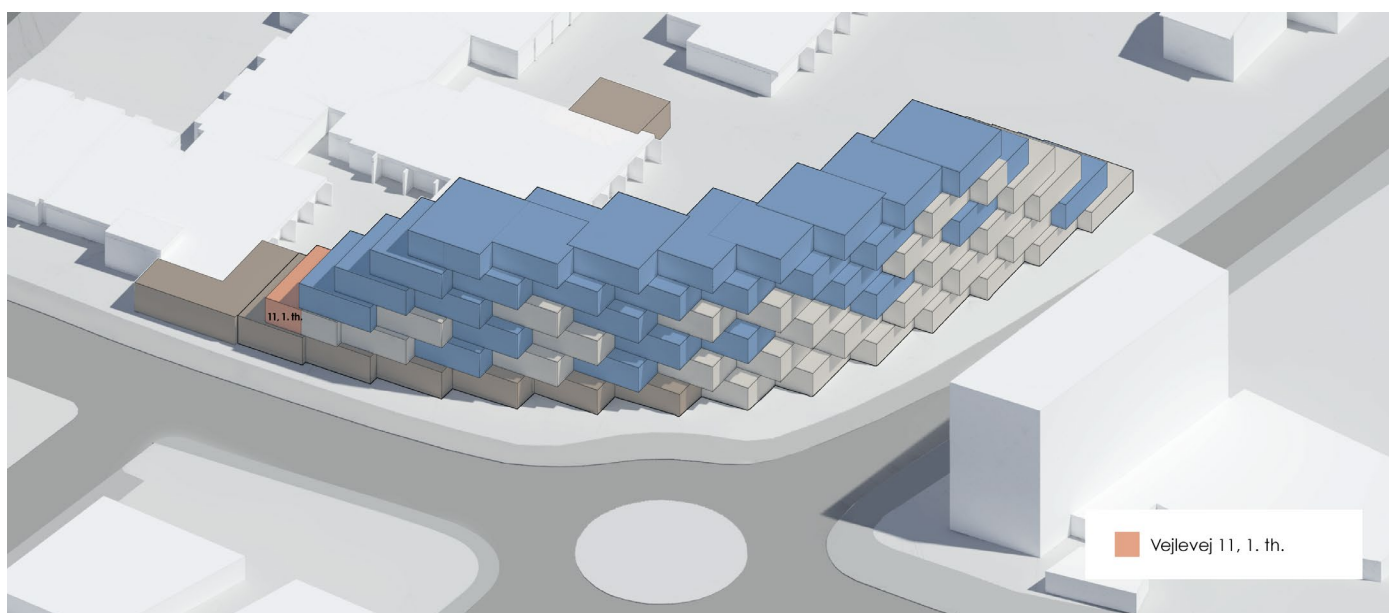

FAKTA

Lejlighed	Etage	Størrelse	Vær.	Leje pr. måned	Tagterrace/altan
Vejlevej 11, 1. th. (L01.20)	1. sal	123 m ²	3	Se hjemmeside	Terrasse mod nord

Billeder fra renderinger af udvalgte lejligheder i byggeriet