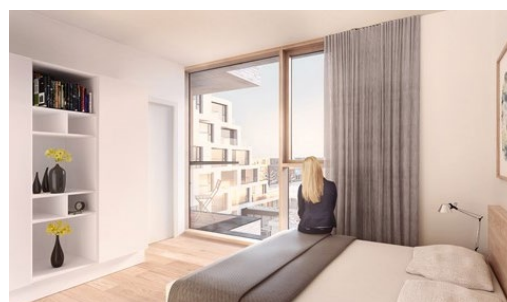

FAKTA

Lejlighed	Etage	Størrelse	Vær.	Leje pr. måned	Tagterrace/altan
Vejlevej 11, 1. th. (L01.20)	1. sal	123 m ²	3	Se hjemmeside	Terrasse mod nord

Billeder fra renderinger af udvalgte lejligheder i byggeriet